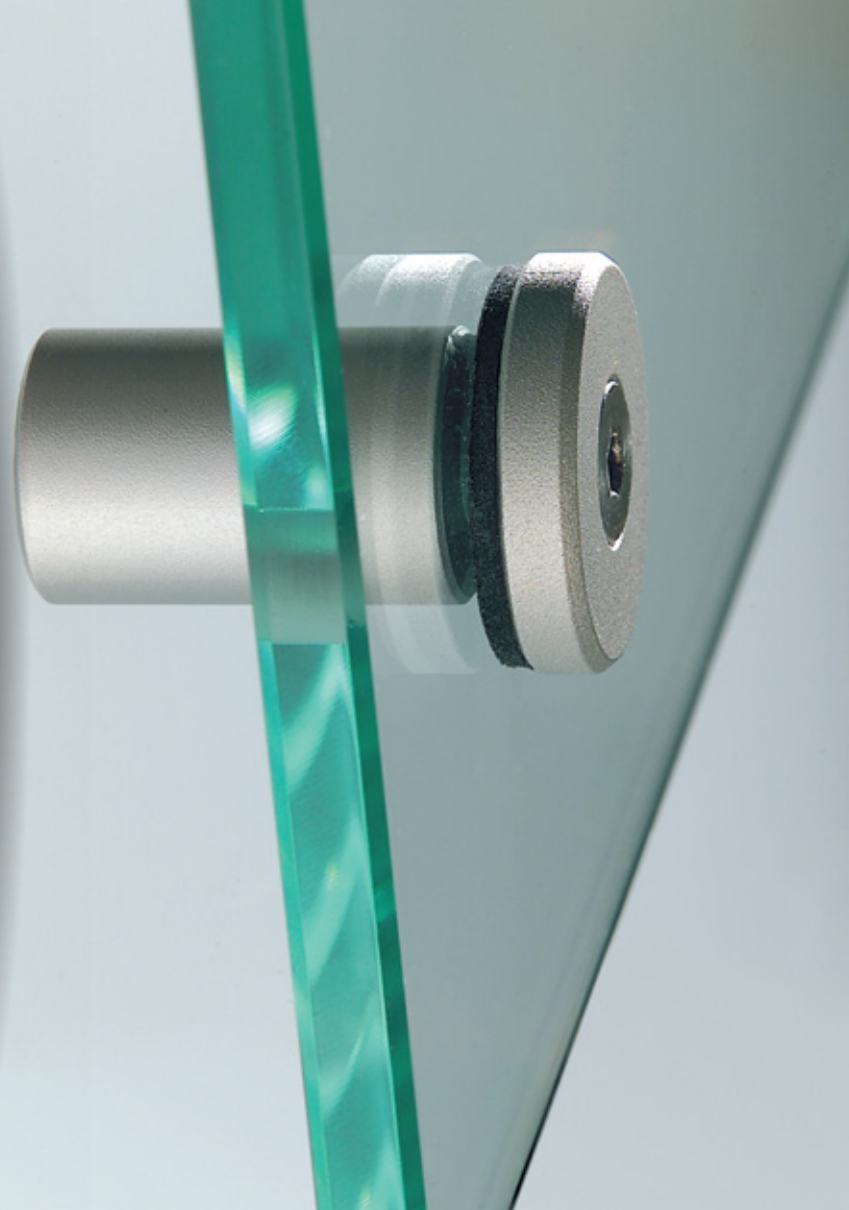

glasskit kit 105 V