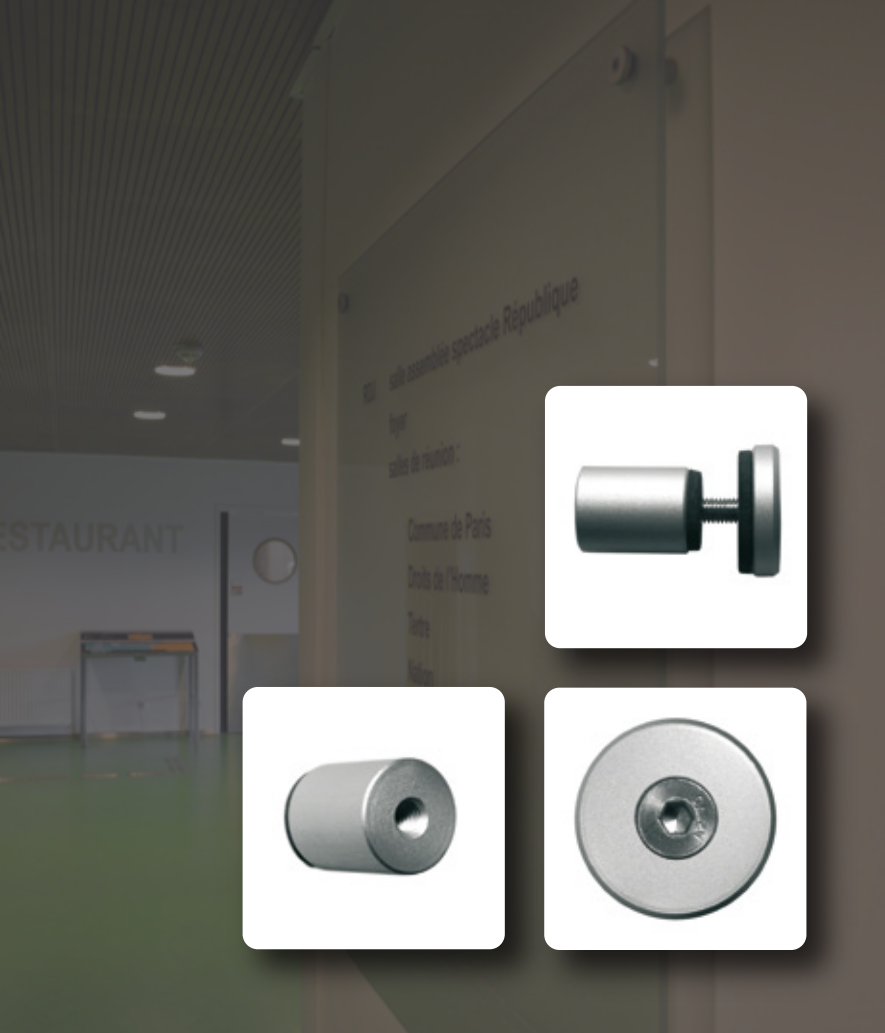

IZ

identification de zone | **intérieur** | **glasskit®**
zone identification | indoor