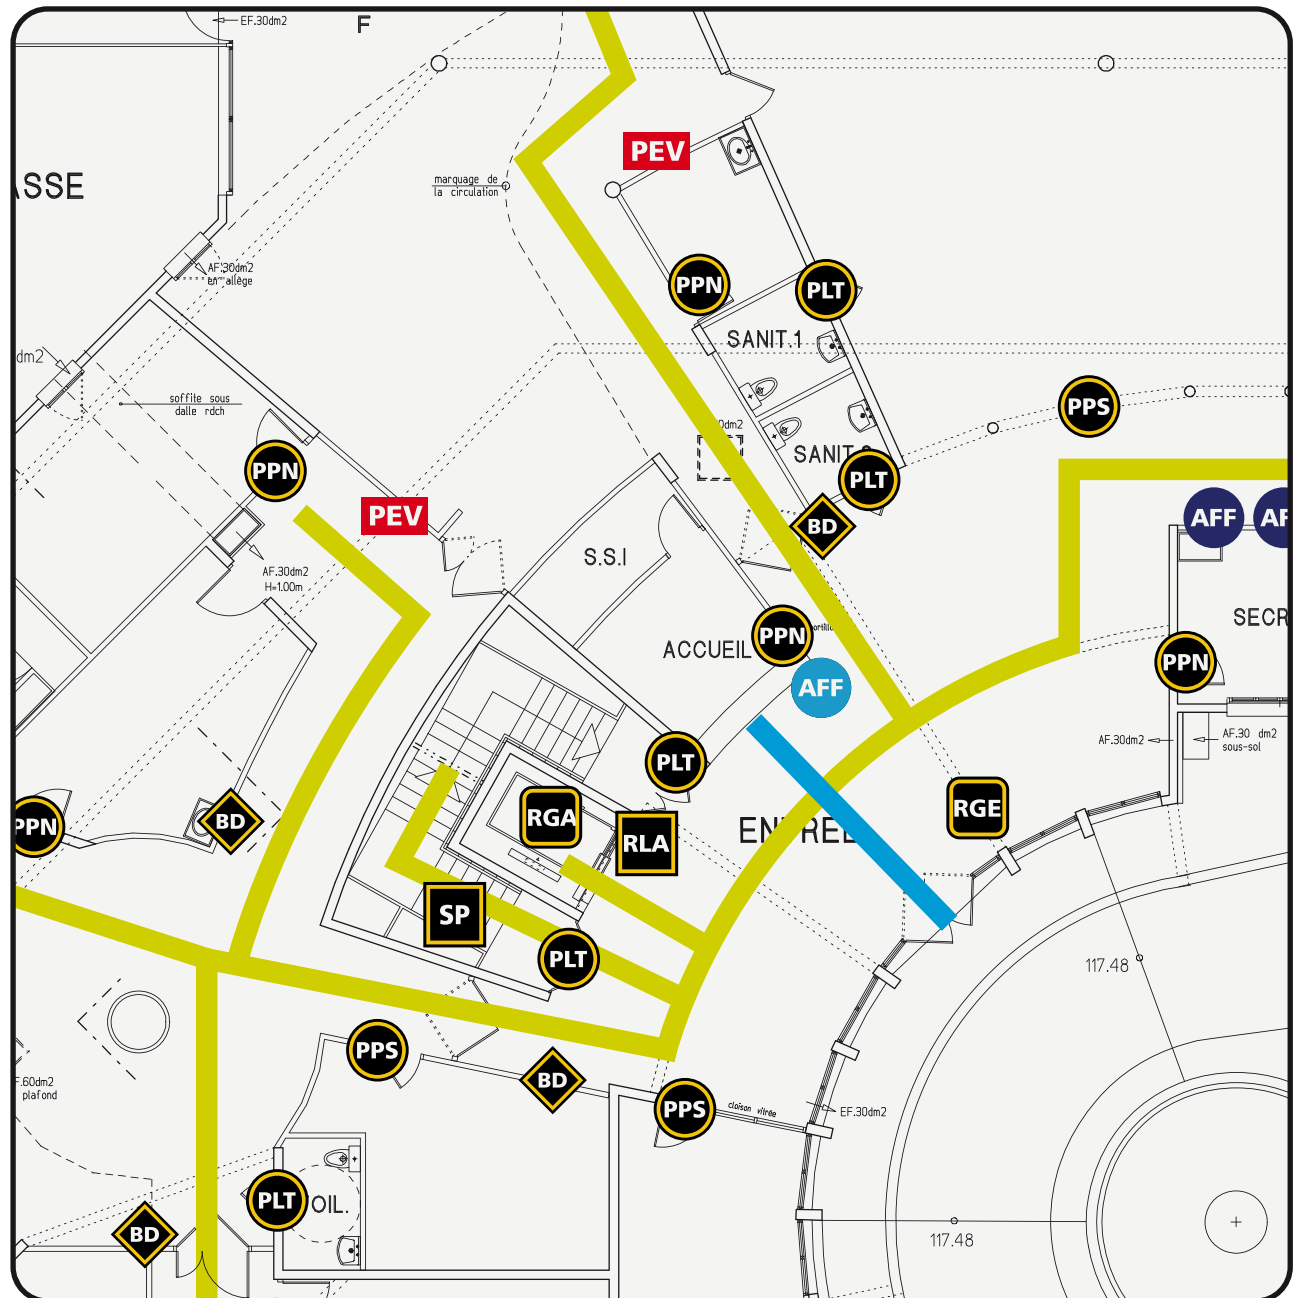

programmation signalétique intérieure

flux de circulation podo-tactile
flujo de circulación podotáctil
circulation flow for blind persons

flux de circulation
flujo de circulación
circulation flow

PPC **plaque de numéro de chambre**
placa número de habitación
room number plate

PLT **plaque de local technique**
placa de local técnico
technical room

PPS **plaque de porte spéciale**
placa de identificación especial
special door plate

PPN **plaque de porte nominative**
placa de puerta nominativa
personnal door plate

BD **balise directionnelle**
baliza direccional
direction indicator

SP **signalétique palier**
sign system landing
señalización descansillo

RLA **répertoire local d'ascenseur**
directorio local de ascensor
lifts local index

RLE **répertoire local d'escalier**
directorio local de escalera
stairs local index

RGE **répertoire général d'entrée**
directorio general de entrada
general index

RGA **répertoire général d'ascenseur**
directorio general de ascensor
lifts general index

signalétique full access
señalética full access
full access sign system

AFF **vitrine d'affichage**
escaparate de fijación
window of display

AFF **présentoir**
presentacion
display stand shop

PEV **plan d'évacuation**
plano de evacuación
evacuation plan